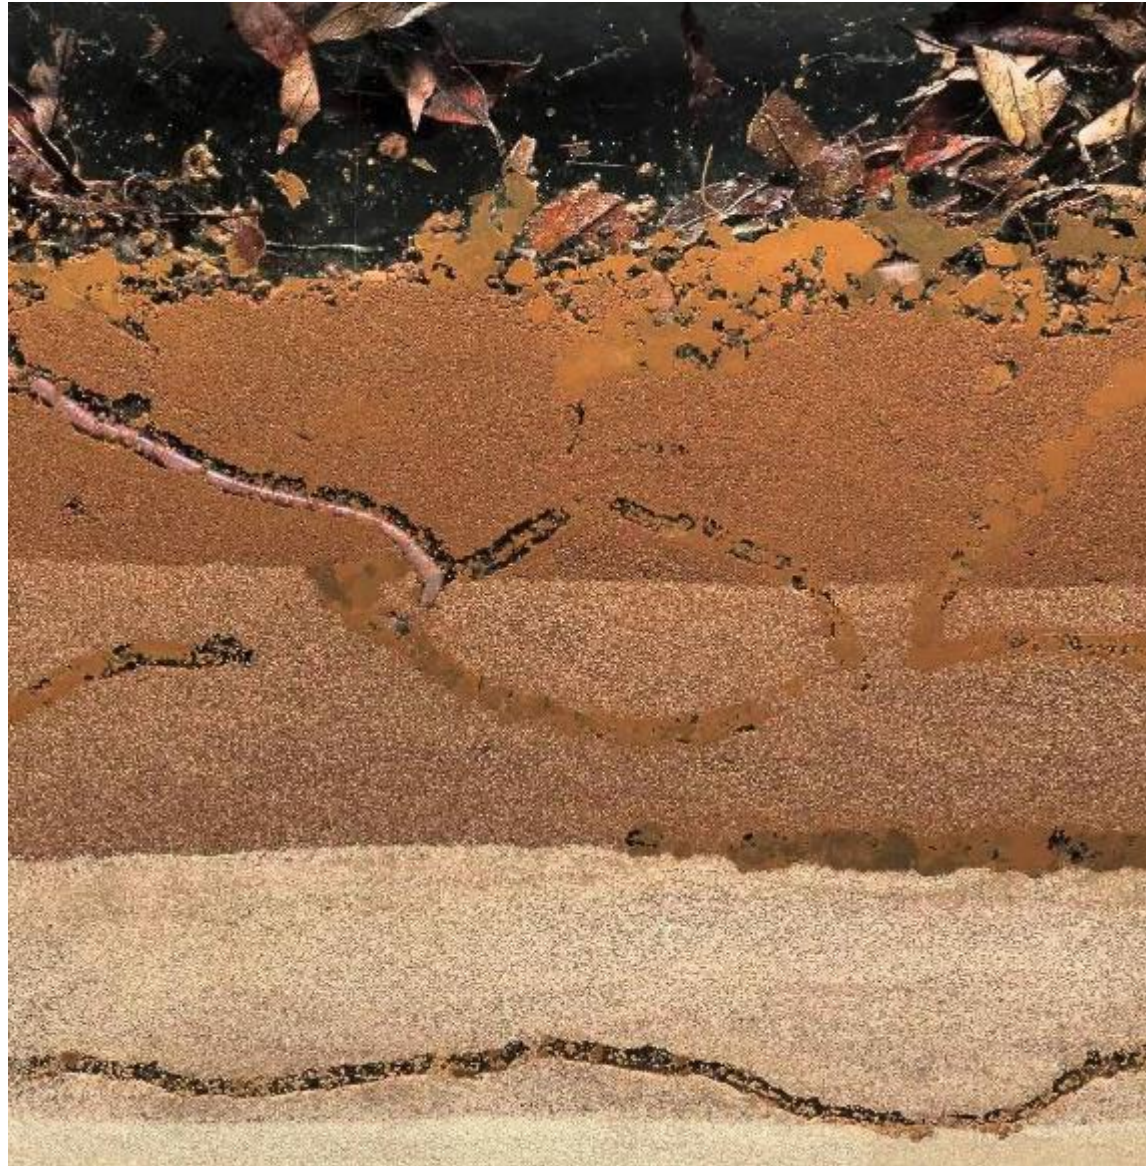

Розовая эйзения – 3 - 8 см, окраска сероватозимовая. Иногда окрашен пояс

«Рыхление почвы червями»

Моллюски

Многоножки

Кивсяк

Костянка

Жужелицы

Стафилиниды