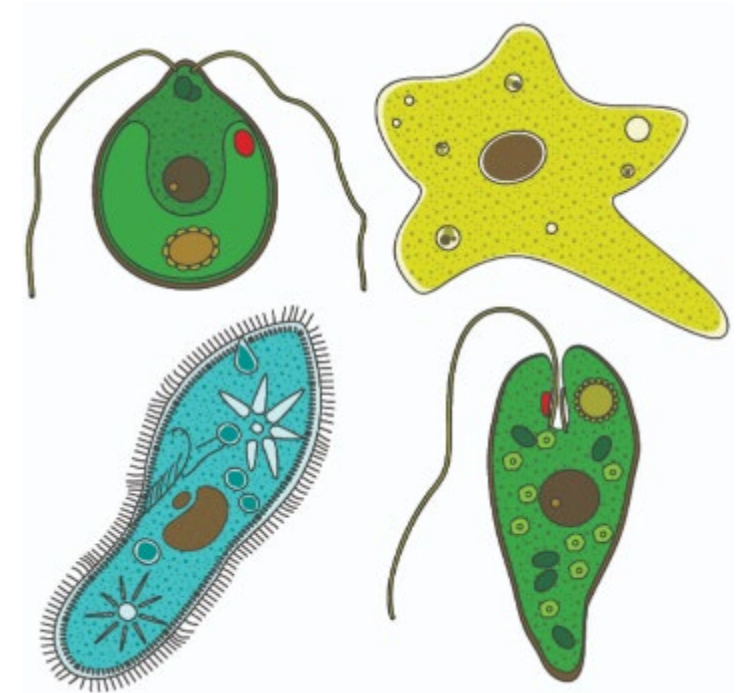

Яркий и загадочный мир ПОЧВЫ

В 1 грамме лесной почвы живет:

- **400 миллионов бактерий**
- **2 миллиона грибов**
- **1 миллион водорослей**
- **100 тысяч простейших**

**Самый большой
организм на планете?**

17 ОКТ 2018, 08:48

СМИ: гигантский опенок в США
массой более 440 т признали
крупнейшим в мире организмом

По данным журнала Smithsonian, площадь мицелия этого
гриба простирается на 37 га

К

R

Мицелий (тело гриба, скрытое под землей) весит более 440 т, что соответствует массе трех синих китов.

Кто скрывается под осенней листвой?

Коллемболы

Дождевые черви

Навозный червь – 8 - 12 см, кирпично-красного цвета с неяркими желтыми полосками

Пашенный червь – 8 - 17 см, окраска серая, бледная

Каштановый червь – темно-красный, длина 3-4 см.

Личинки насекомых

Майский жук

Чернотелка

**Какие крупные животные
живут в почве?**

Крот

https://yandex.ru/images/...from=tabbar&text=%D0%BC%D0%BB%D0%B5%D0%BA%D0%BE%D0%BF%D0%B8%D1%82%D0%B0%D1%8E%D1%89%D0%B8%D0%B2%D0%BF%D0%BE%D1%87%D0%B2%D0%B5&pos=9&img_url=http%3A%2F%2Fpinimg.com%2Foriginals%2Fcd%2F61%2F8f%2Fcd618fd0b68de240eb82cd93fd1c15.jpg&rpt=simage&lr=213